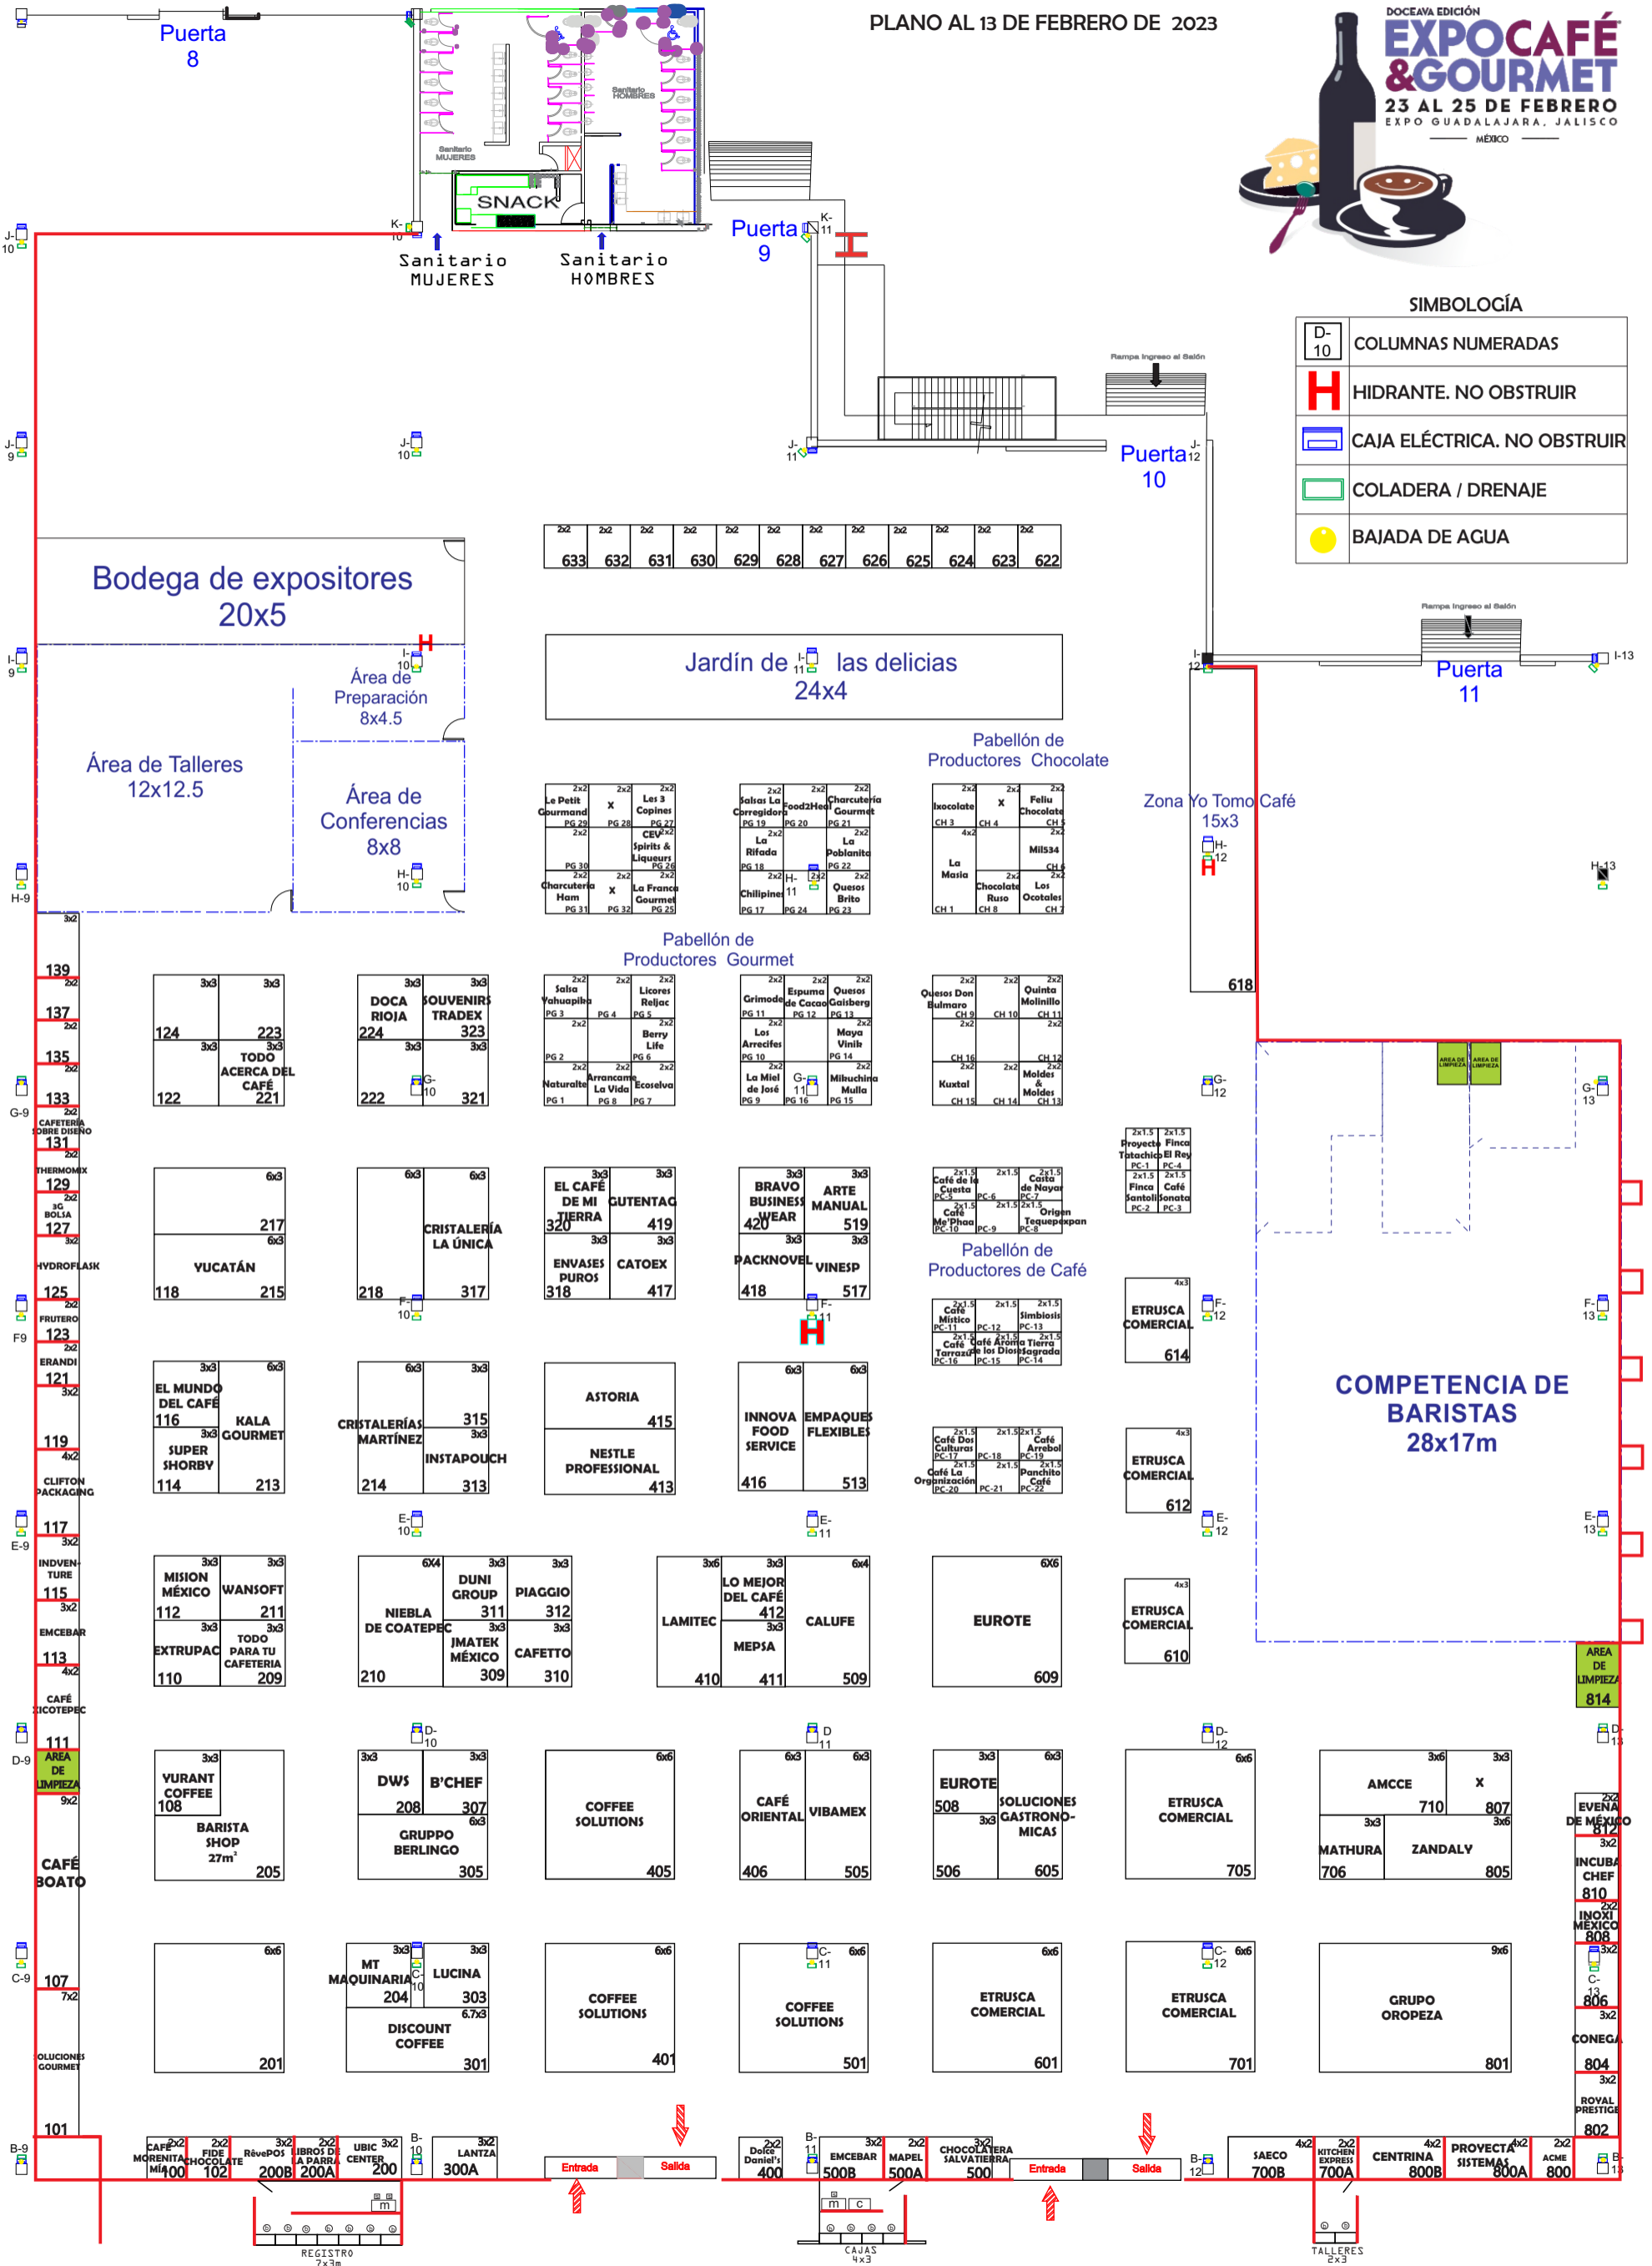

SIMBOLOGÍA

D-10	COLUMNAS NUMERADAS
H	HIDRANTE. NO OBSTRUIR
[Icon]	CAJA ELÉCTRICA. NO OBSTRUIR
[Icon]	COLADERA / DRENAJE
[Icon]	BAJADA DE AGUA

Bodega de expositores
20x5

Área de Preparación
8x4.5

Área de Talleres
12x12.5

Área de Conferencias
8x8

Jardín de las delicias
24x4

Pabellón de Productores Chocolate

Zona Yo Tomo Café
15x3

COMPETENCIA DE BARISTAS
28x17m

633 632 631 630 629 628 627 626 625 624 623 622

Le Petit Gourmand PG 29
Les 3 Copines PG 27
CEV 2x2
Spirits & Liqueurs PG 26
Charcuteria Ham PG 31
X
La Franco Gourmet PG 25
Saltes La Corredora PG 19
Food2Hed PG 20
Charcuteria Gourmet PG 21
La Poblante PG 22
Chillipine PG 17
Quesos Brito PG 23
X
Fellu Chocolate CH 5
Mils4 CH 4
Los Ocotales CH 7
X
Chocolate Ruso CH 8

CAFÉ MORENITA 100
FIDELES 102
RÉVEPOS 200B
LIBROS DE LA PARRA 200A
UBIC CENTER 200
LANTZA 300A
Entrada Salida
Doré Daniel's 400
EMCEBAR 500B
MAPEL 500A
CHOCOLATERIA SALVATIERRA 500
Entrada Salida
SAECO 700B
HITCHEN EXPRESS 700A
CENTRINA 800B
PROYECTA SISTEMAS 800A
ACME 800